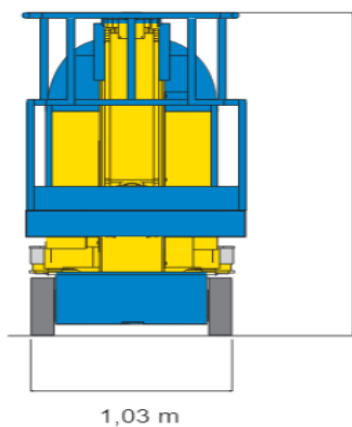

ROSTAING S.A.R.L.

Chaudronnerie Tuyauterie Soudure
187 Z.A. Chemin Etang Girard
38270 REVEL-TOURDAN

Tél. 04 74 84 56 80 Fax. 04 74 84 52 28

NACELLE ORION 1000

Constructeur	ABM
Modèle	ORION 1000
Energie	Batterie-Electrique
Dimensions (L x l x h)	2.33 x 1.04 x 2.05 m
Dimensions Panier (L x l)	0.99 x 0.74 m
Rayon de braquage int /ext	0/1.65 m
Rotation tourelle	360°
Garde au sol	8 cm
Niveau sonore	73 dB
Nombre de personnes	2