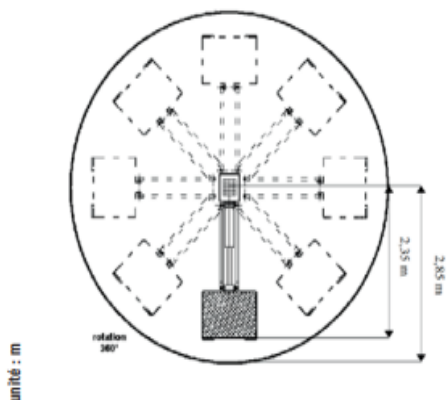

ROSTAING S.A.R.L.

Chaudronnerie Tuyauterie Soudure
187 Z.A. Chemin Etang Girard
38270 REVEL-TOURDAN

Tél. 04 74 84 56 80 Fax. 04 74 84 52 28

NACELLE ORION 1000

Constructeur	ABM
Modèle	ORION 1000
Energie	Batterie-Electrique
Dimensions (L x l x h)	2.33 x 1.04 x 2.05 m
Dimensions Panier (L x l)	0.99 x 0.74 m
Rayon de braquage int /ext	0/1.65 m
Rotation tourelle	360°
Garde au sol	8 cm
Niveau sonore	73 dB
Nombre de personnes	2

Fig. 6 - Encombrement

2.5.1 - Encombrement pour le mât ORION 1000